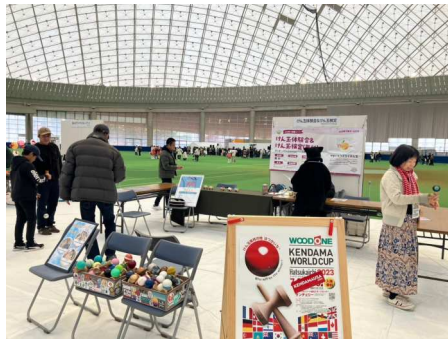

# ダンス☆オン☆きらら 2025 文化芸術体験ブース出展募集のご案内

ダンスステージと文化芸術団体によるワークショップなどの併催イベント「ダンス☆オン☆きらら」を今年も開催！

県内の文化芸術を体験できるワークショップや文化団体の活動内容等を紹介する展示ブースの出展者を募集します！ダンスイベントで集まる多くの若者たちと交流し、皆さんの文化芸術活動を会場でアピールしてみませんか。（詳細は「出展者募集要項」をご確認ください）

## イベント開催概要

開催場所 山口きらら博記念公園 やまぐち富士商ドーム（山口県山口市阿知須10509-50）

主催 山口県（観光スポーツ文化部 文化振興課）

公式HP <https://dance-on-kirara.jp/>

お問い合わせ

ダンス☆オン☆きらら事務局：事業委託先（株）オオバクリエイティブ  
danceonkirara@gmail.com

<イベント時ドーム内レイアウト>（予定）

2025  
**12.14**  
SUN-DAY  
10:00▶16:00  
入場料・駐車料金無料

# 昨年のイベントの様子

## 【きらら☆文化部活動ゾーン】