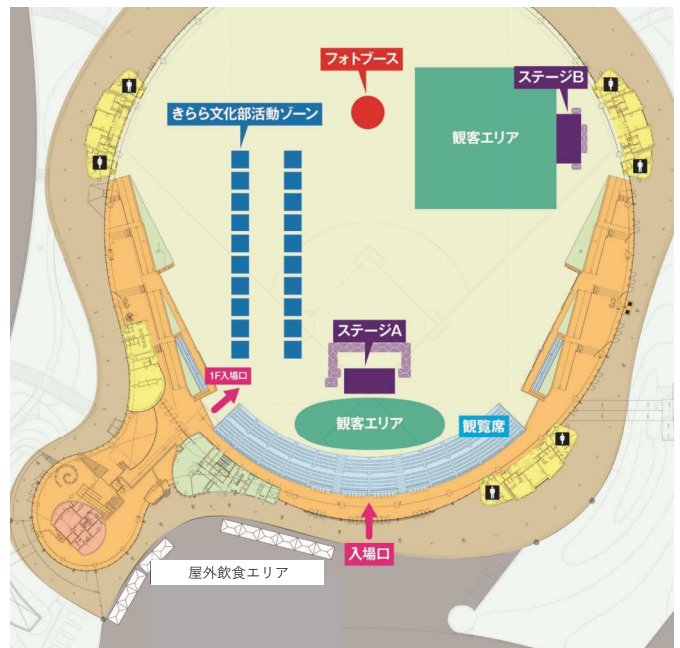

## イベント開催概要

開催場所 山口きらら博記念公園 やまぐち富士商ドーム（山口県山口市阿知須10509-50）

主催 山口県（観光スポーツ文化部 文化振興課）

公式HP <https://dance-on-kirara.jp/>

お問い合わせ

ダンス☆オン☆きらら事務局：事業委託先（株）オオバクリエイティブ  
danceonkirara@gmail.com

<イベント時ドーム内レイアウト>（予定）

2025  
**12.14**  
SUN-DAY  
10:00▶16:00  
入場料・駐車料金無料

# 昨年のイベントの様子

## 【きらら☆文化部活動ゾーン】

## 【ステージ】 ダンスパフォーマンス