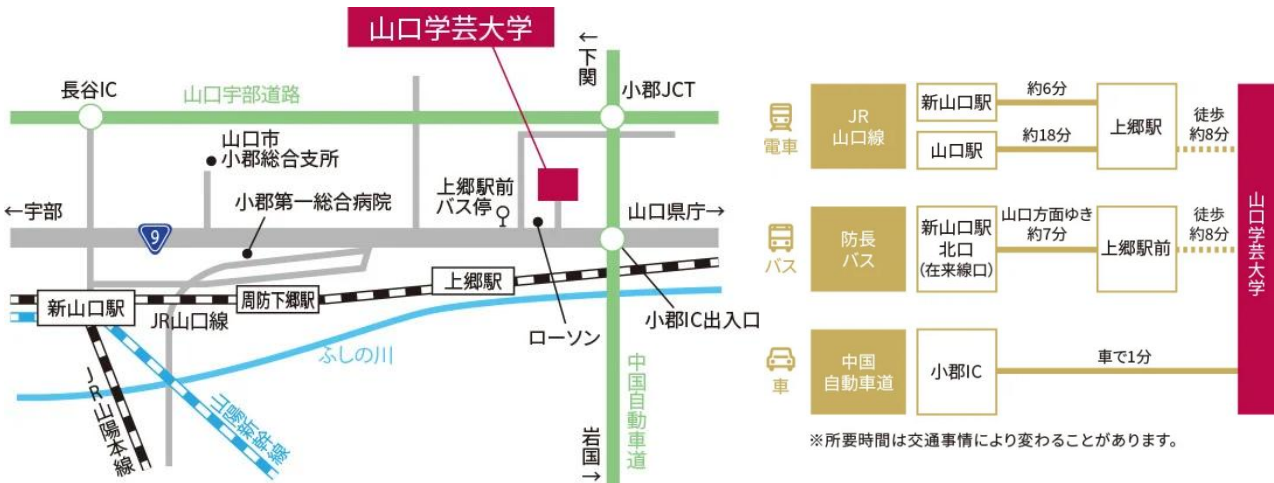

講座 B「知的障害教育総論(R8)」
 講座 G「肢体不自由教育総論(R8)」

山口学芸大学 会場案内図

※大学敷地内は最徐行で走行してください。
 特に正門付近は一旦停止等、安全確認を十分行ってください。
 ※駐車場では、奥からつめて駐車してください。